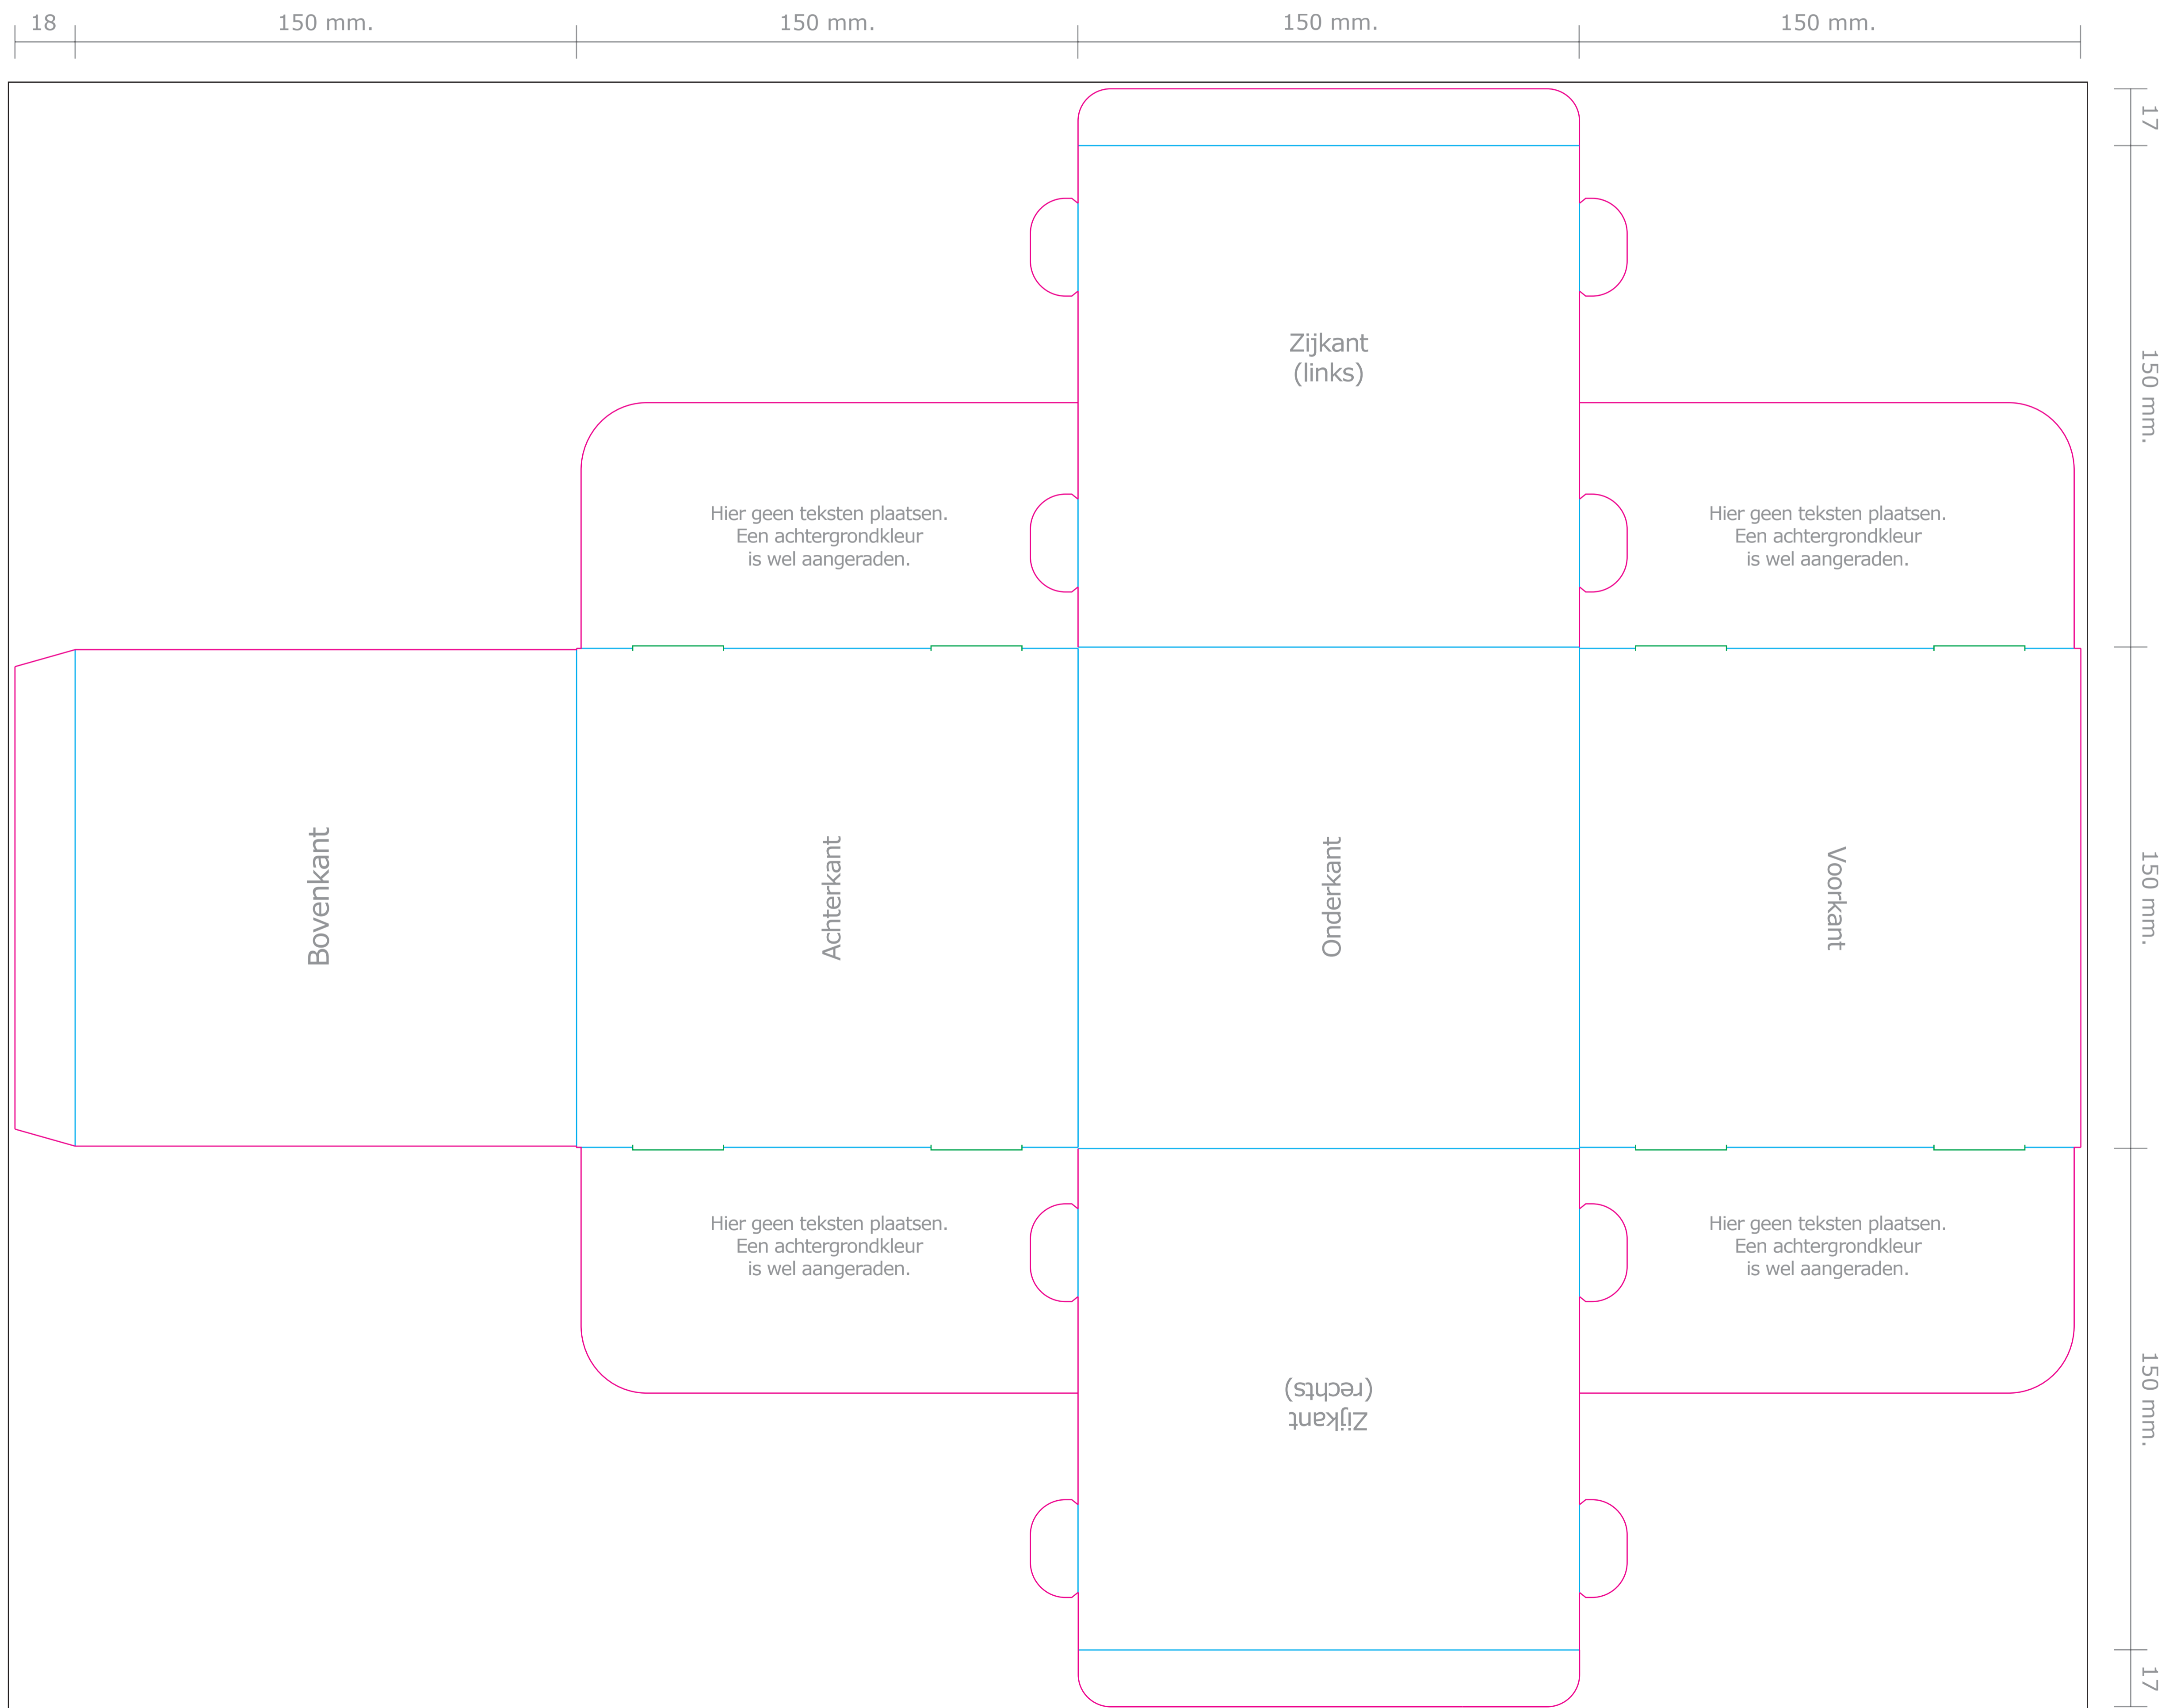

**Product:** Verpakkingsdoos (kubus groot)  
**Formaat uitgevouwen:** 618 x 484 mm.  
**Formaat dichtgevouwen:** 150 x 150 x 150 mm.

Buitenzijde

- **Stanslijn:** Hier wordt de verpakkingdoos gestanst.
- **Rillijnen:** Hier wordt de verpakkingdoos gerild.
- **Slitten:** Hier wordt de verpakkingdoos voorzien van slitten.
- **Afloop:** Laat het achtergrondbeeld tot aan de zwarte lijn lopen.

**Let op:** Plaats teksten minimaal 5 mm. vanaf de stans- en rillijnen.  
Verwijder alle teksten en hulplijnen als u uw bestand gaat aanleveren.  
Het ontwerp dient opgemaakt te worden aan de hand van de richting van de tekst.

**Product:** Verpakkingsdoos (kubus groot)  
**Formaat uitgevouwen:** 618 x 484 mm.  
**Formaat dichtgevouwen:** 150 x 150 x 150 mm.

**Binnenzijde**  
De template is al gespiegeld!

- **Stanslijn:** Hier wordt de verpakkingdoos gestanst.
- **Rillijnen:** Hier wordt de verpakkingdoos gerild.
- **Slitten:** Hier wordt de verpakkingdoos voorzien van slitten.
- **Afloop:** Laat het achtergrondbeeld tot aan de zwarte lijn lopen.