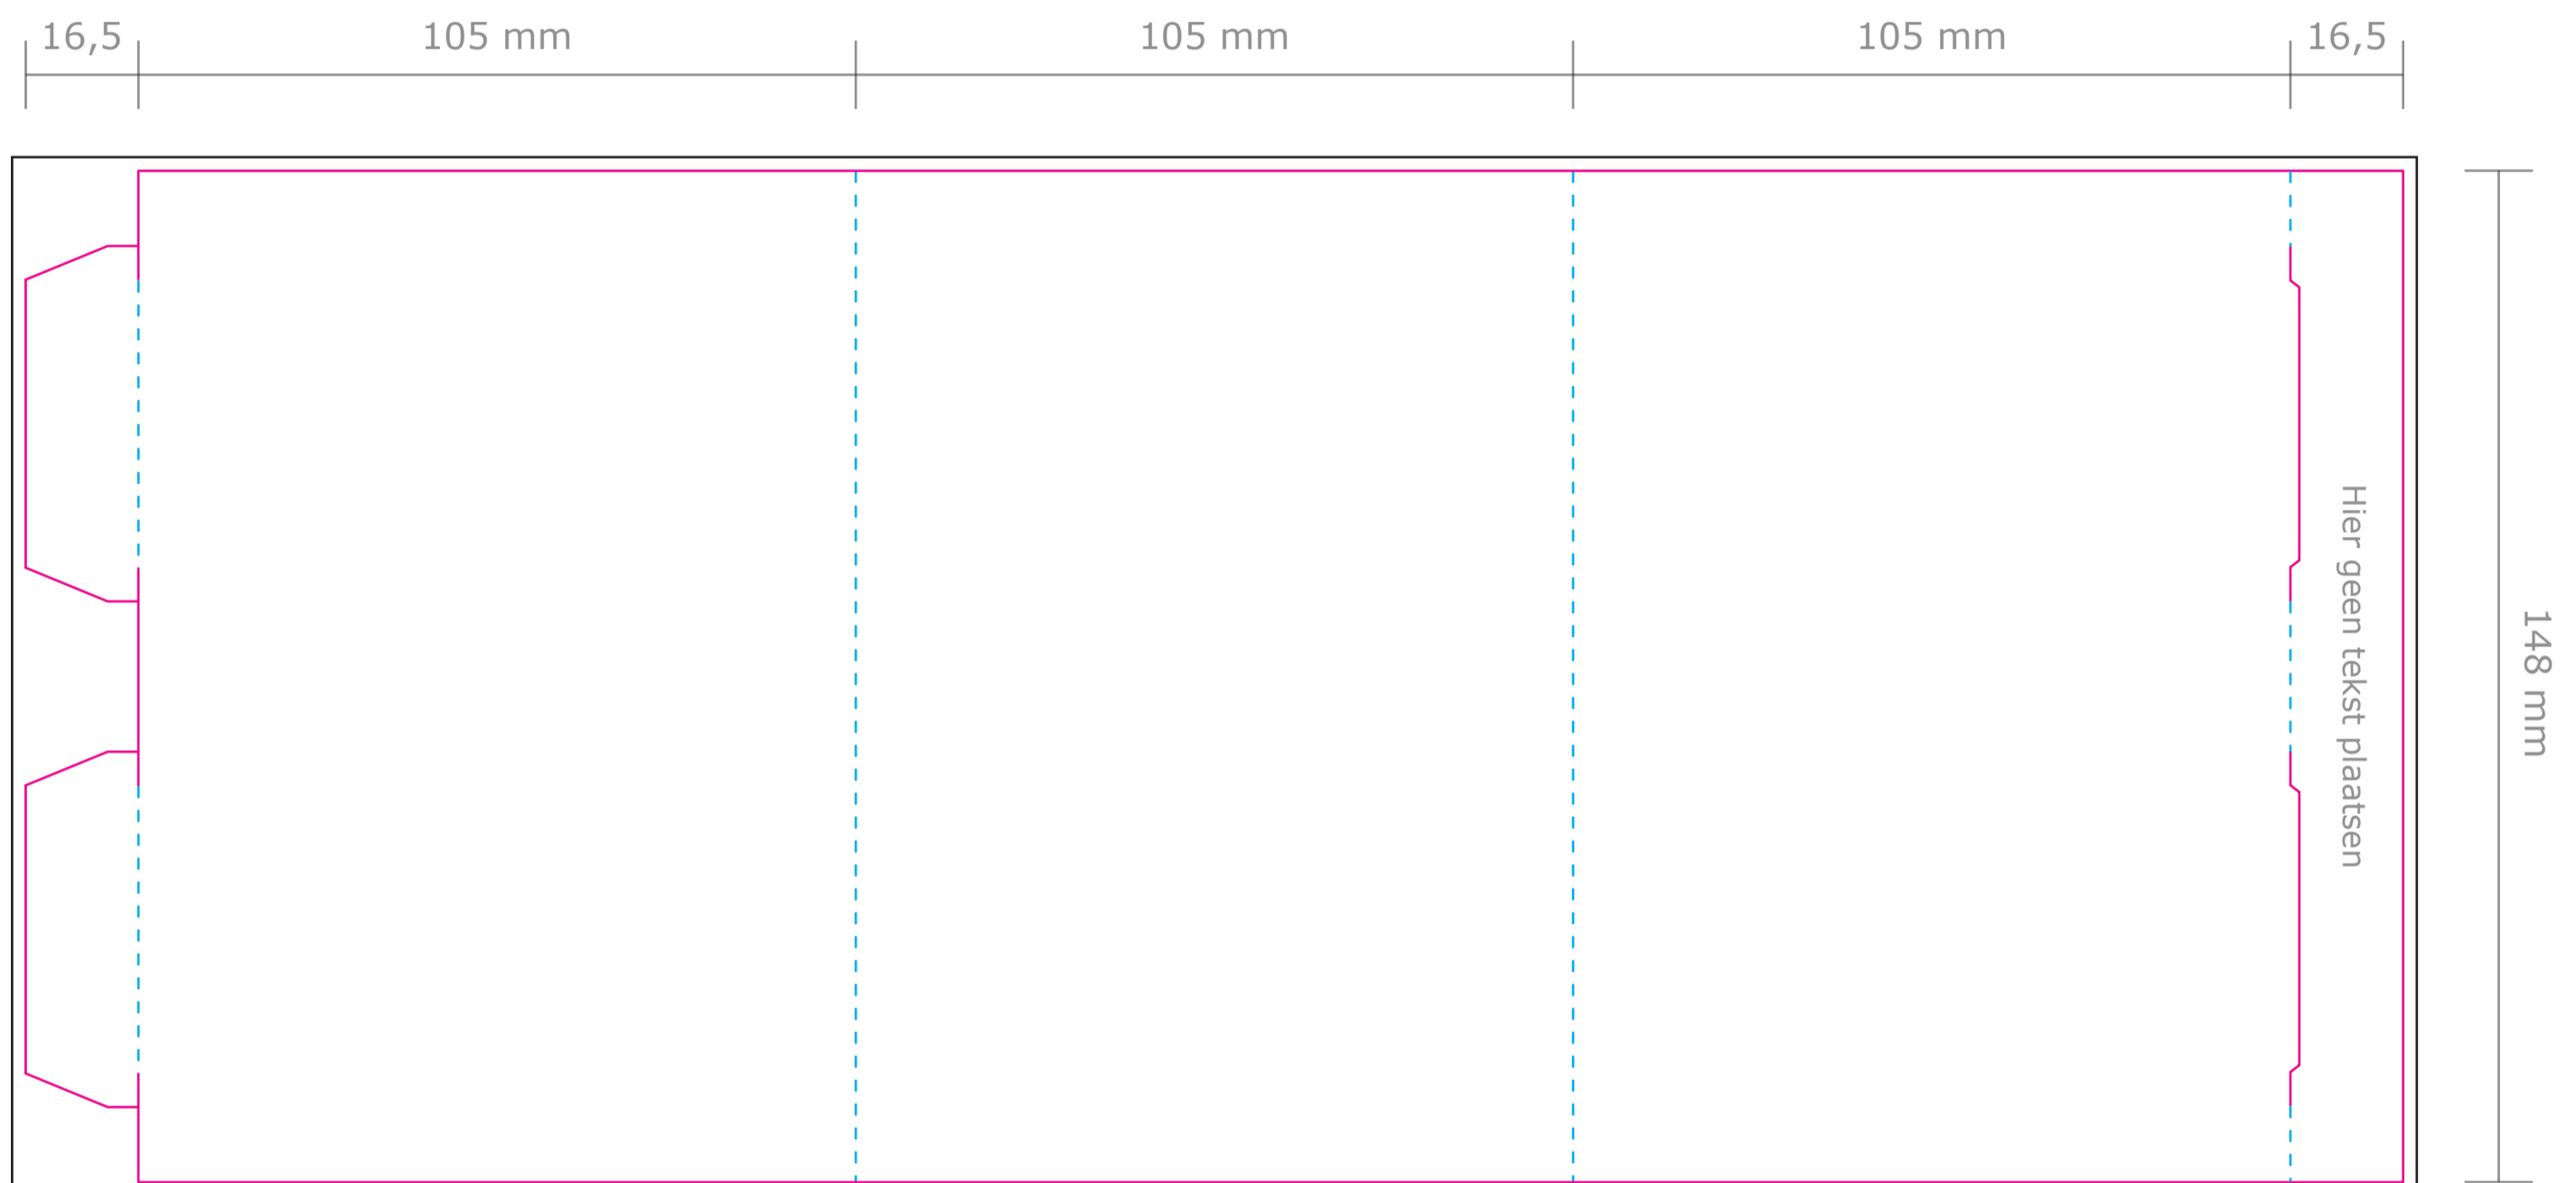

Product: Prisma/driehoek staander normaal (insteek)

Formaat open: 348 x 148 mm

Formaat afgewerkt: A6 staand (105 x 148 mm)

Deze PDF is te
openen in Illustrator.

— Stanslijn: Hier wordt de prisma/driehoek staander gestanst. Al het beeld buiten de stanslijn valt eraf.

- - - Rillijn: Hier wordt de prisma/driehoek staander gerild (voorvouw).

— Afloop: Laat achtergrondkleuren/beelden doorlopen tot aan de zwarte lijn.

Let op: Plaats tekst minimaal 5 mm vanaf de stans- en rillijnen (veiligheidsmarge).

Buitenzijde

Binnenzijde

Alleen opmaken indien u een dubbelzijdige bedrukking wilt. De binnenzijde is meestal een egale kleur.